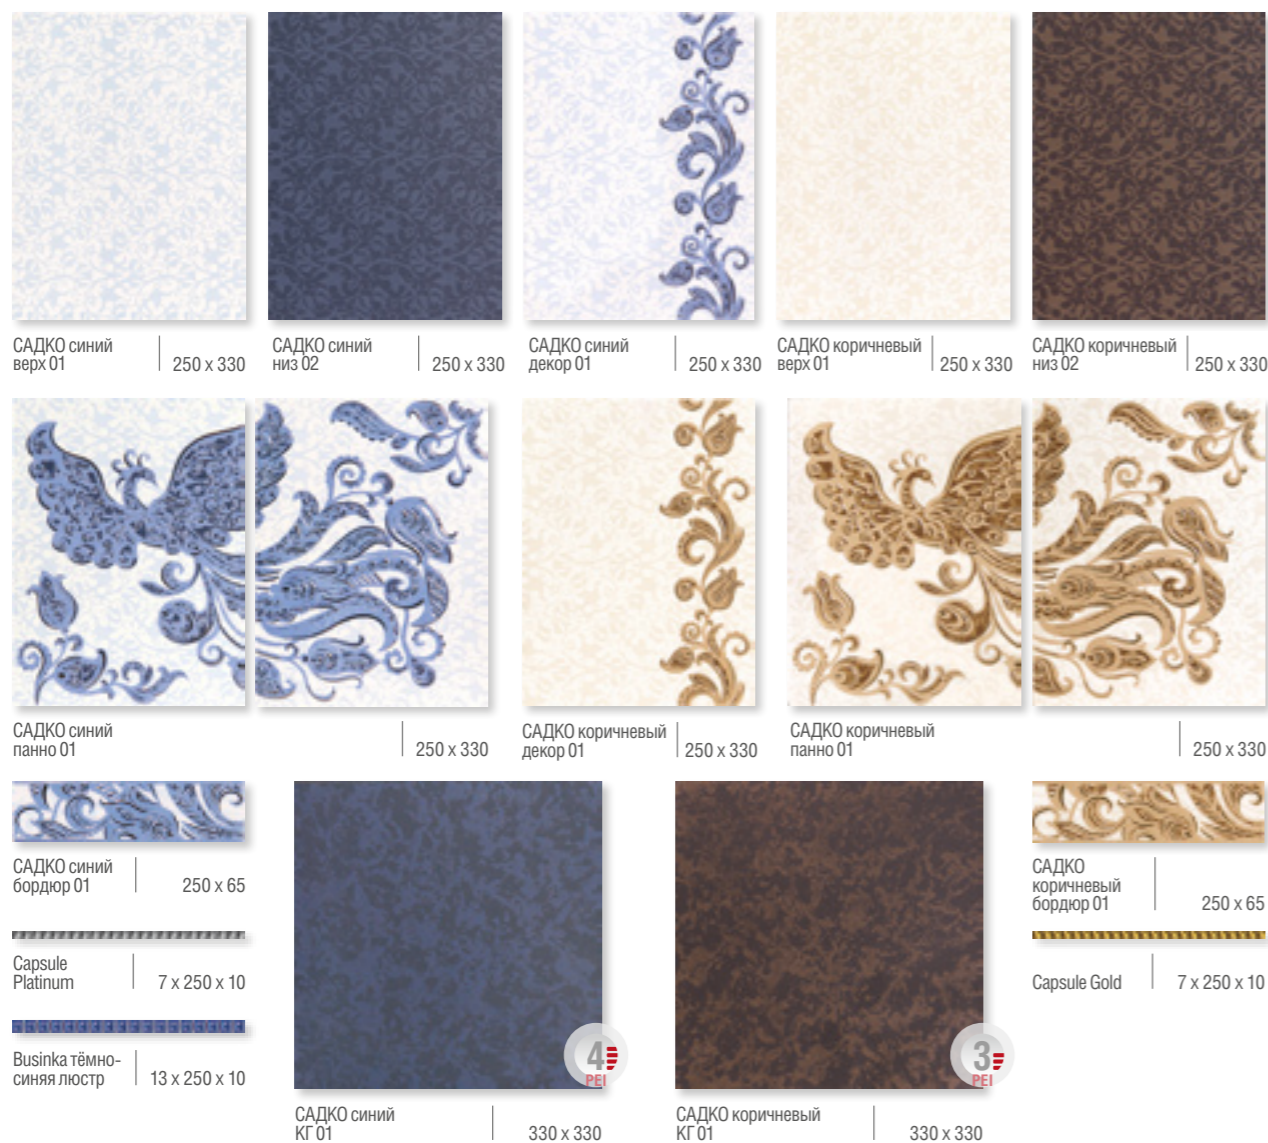

САДКО

Интересно: славяне верили, что пение жар-птицы исцеляет больных, а выпавшее из ее хвоста перо может затмить самый яркий костер. Кстати, со временем оно превращается в золото. Пусть сказочная птица поет и роняет свои перья и в Вашем доме!

■ 250 x 330

Элемент коллекции		шт. / pcs	м²	кор., кг / box, kg	кор. / box	м²	кг / kg
250x330	Плитка	20	1,65	22,59	42	69,30	948,78
250x330	Декор	14	-	14,98	36	-	539,28
330x500	Панно	7	-	15,12	36	-	544,32
250x65	Бордюр	20	-	4,60	84	-	386,40
7x250x10	Бордюр (Capsule Gold)	99	-	2,97	255	-	757,35
7x250x10	Бордюр (Capsule Platinum)	100	-	3,00	255	-	765,00
13x250x10	Бордюр (Businka тёмно-синяя люстра)	54	-	3,24	24	-	77,76
330x330	Керамогранит	13	1,42	24,00	46	65,32	1129,00