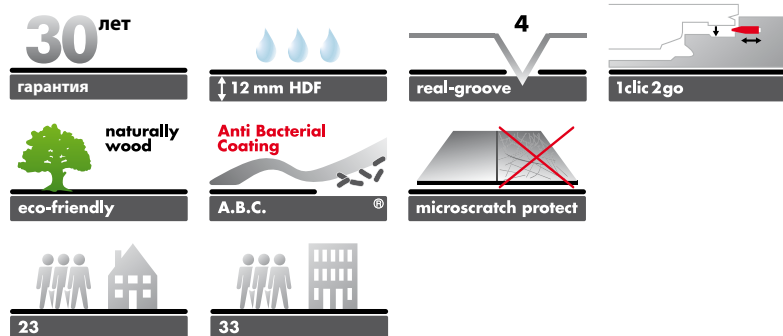

Коллекция доступна в структурах Authentic Embossed и Used Wood.