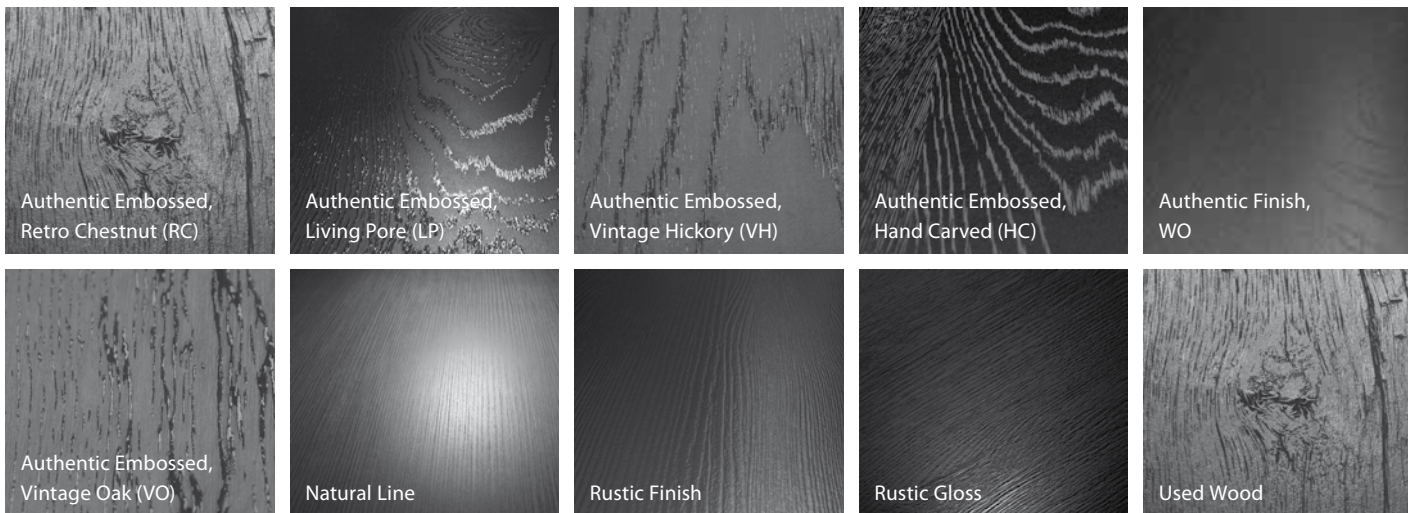

Структуры и текстуры