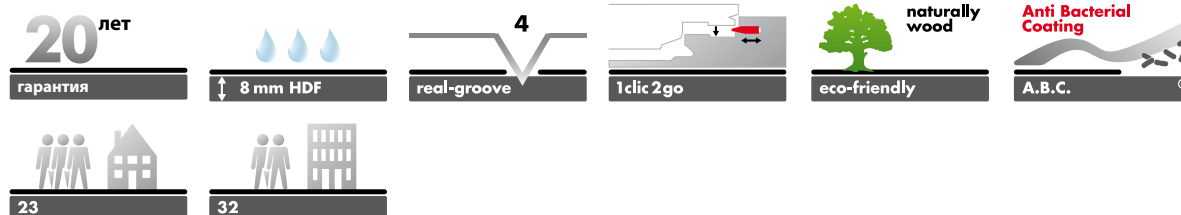

Коллекция доступна в структурах Nature Line, Rustic Gloss и Rustic Finish.