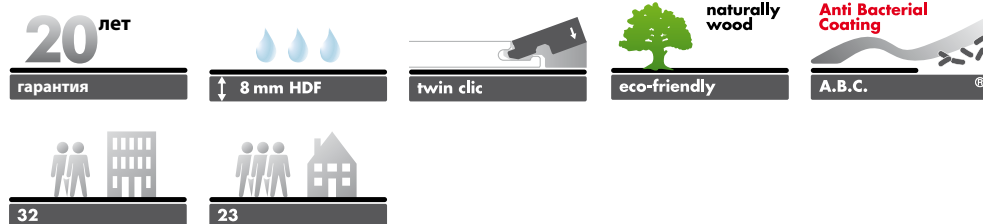

5936 Дуб Лейкленд
Доска, Nature Line

8726 Дуб Эльзас
Доска, Rustic Finish

8072 Дуб Ностальгия
Доска, Rustic Finish

Коллекция доступна в структурах Rustic Finish, Nature Line и Authentic Finish.

8279 Дуб Пастельный
Доска, Rustic Finish