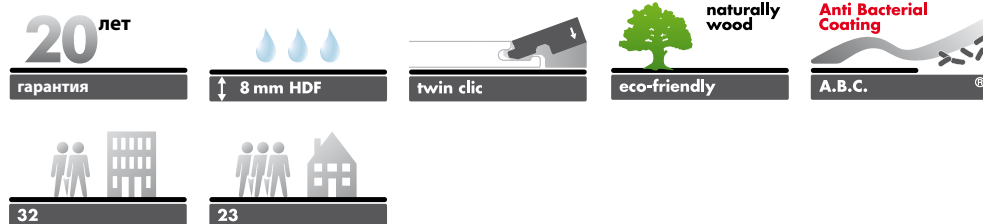

Коллекция доступна в структурах Rustic Finish, Nature Line и Authentic Finish.