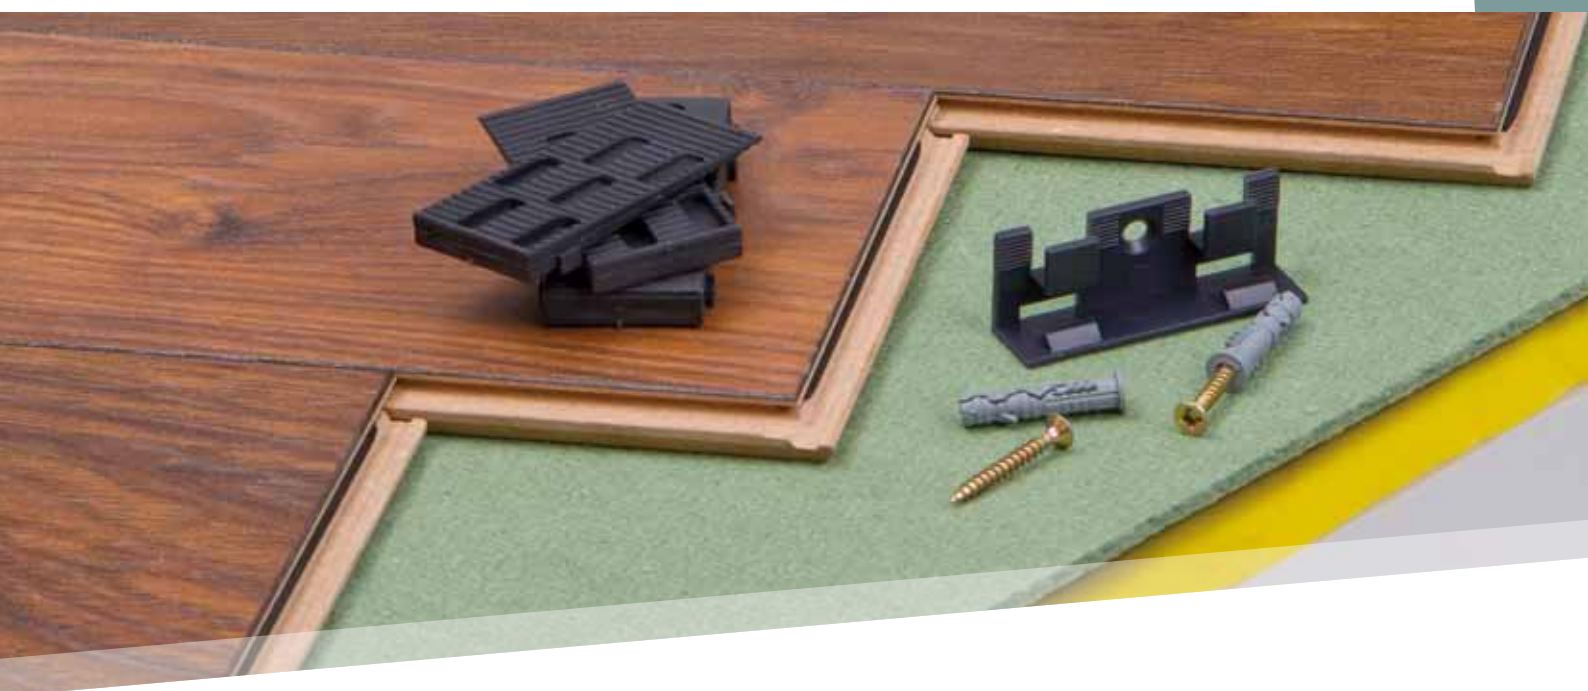

Распорные пластиковые клинья

Распорные клинья - это профессиональное приспособление для монтажа напольных панелей. Служат для создания щели между стеной и монтируемыми панелями.

Krono Original® Монтаж

Крепежные клипсы № 5