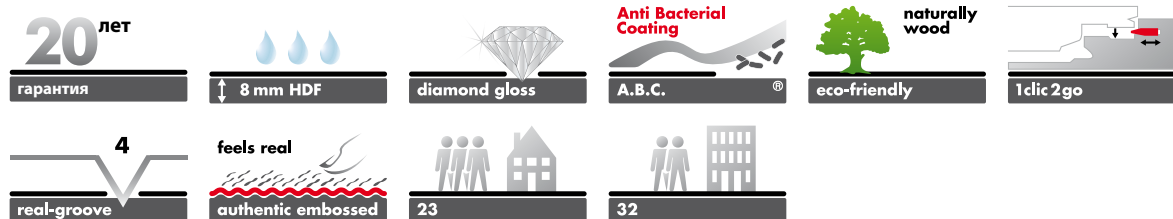

Коллекция доступна в структурах Authentic Embossed.